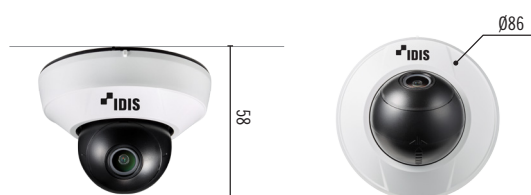

MÉRETEK

(Egység - mm)