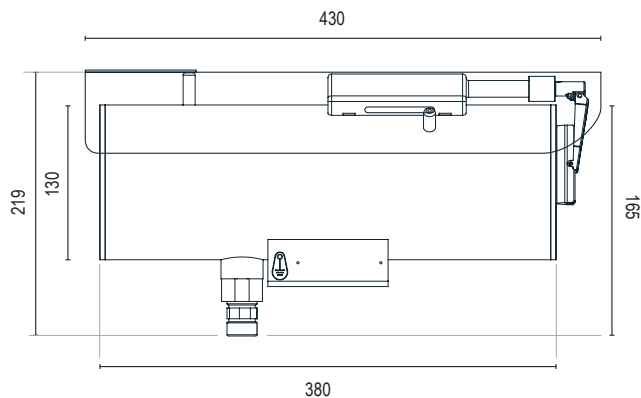

Robbanásbiztos fix kamera

YTU-7001EX

- Robbanásbiztosság szintje: Ex db II C T6 Gb / Ex tb IIIC T80°C Db
- Burkolat anyaga: Rozsdamentes acél 316L
- 36x Zoom 2Megapixel hálózati kamera
- Min. felbontás: 0.001Lux

SPECIFIKÁCIÓK

Robbanásbiztos	
Biztonsági szint	Ex db II C T6 Gb / Ex tb IIIC T80°C Db
Burkolat anyaga	Rozsdamentes acél 316L
Ablak anyaga	Boroszlíkátkát, Mindkét oldalon nano borítás
felületkezelés	Elektropolírozott
Kamera	
Képszerkesztő szenzor	1/1.8" SONY CMOS
Effektív pixelszám	Kb. 2 millió
Jelzőrendszer	PAL / NTSC
Lencseérték	36x Zoom, f=5.52mm (wide) ~ 198.7mm (tele), F1.5 to F4.3
Horizontális szög	61.2° (Wide End) ~ 2.32° (Tele End)
Minimum tárgy távolság	10mm (wide) ~ 1,500mm (tele)
S/N arány	Több, mint 52Db
Min. megvilágítás	Szín : 0.001Lux @ (F1.2,AGC BE) BW : 0.001Lux @ (F1.2,AGC BE)
Nappal / Éjszaka	Szines / Fekete & Fehér / Auto
Dinamikus tartomány (WDR)	Super Wide Dynamic / Digital Wide Dynamic, 0 ~ 100 digitális állítás
Exposure mode	Auto expozíció / Rekesz prioritás / Zár prioritás / Manuális expozíció / Sötét prioritás / Világos prioritás
Fehéregyensúly	Auto, ATW, Beltéri, Kültéri Auto, One-push, Manuális
Ethernet	RJ-45 (10/100Base-T)
Protokoll	TCP/IP, HTTP, DHCP, DNS, DDNS, RTP, RTSP, PPPoE, SMTP, NTP, UPnP, FTP, ONVIF Profile S
Felbontás	50Hz : 25fps (1920 x 1080) 60Hz : 30fps (1920 x 1080)
Video tömörítés	H.265 / H.264
Általános	
Tápellátás	AC 24V ±25%
Energiafogyasztás	≤35W
Munkakörnyezet	Hőmérséklet: -40°C ~ 60°C Páratartalom: ≤90% RH (Nincs kondenzáció, nincs fűtés)
Méret	380(L) x 130(W) x 165(H)mm
Súly	8kg

MÉRETEK

(Egység - mm)

KIEGÉSZÍTŐK KONFIG. ÁBRÁJA