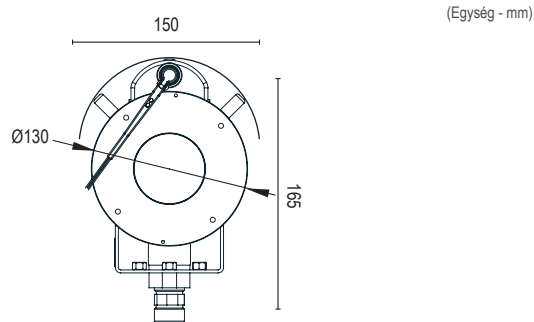

MÉRETEK

(Egység - mm)