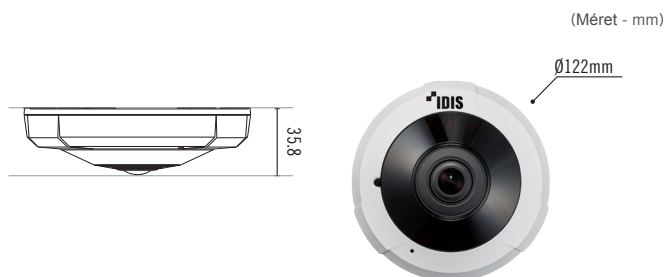

DC-Y6513RX

- Könnyen szerelhető DirectIP rögzítővel
- 5MP (2560 x 2048) felbontás
- Fix fókuszú lencsék (f=1.5mm)
- micro SD/SDHC/SDXC, Smart Failover (Akár 256GB)
- Kétutas audio
- Riasztás be / ki
- PoE (IEEE 802.3af Class 3), 12V DC
- Nappali és éjszakai (ICR)
- True wide dynamic tartomány (WDR)
- IR LED (Távolság: 15m / 49.2ft)
- Különböző nézőpontok, hatféle kisimítási mód
- ONVIF támogatása

SPECIFIKÁCIÓ