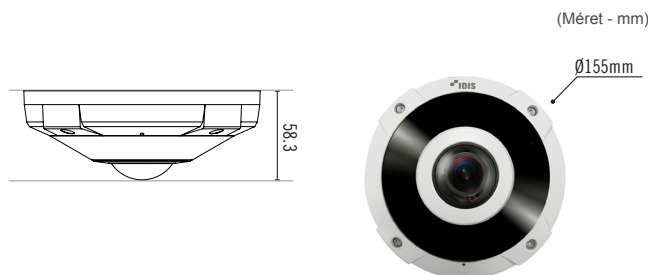

12MP Panomorph (széleslátósögű) IR halszem optikás kamera

DC-Y8C13WRX

- Könnyen szerelhető DirectIP rögzítővel
- 12MP érzékelő / 9.4MP (3200 x 2944) felbontás
- Fix fókuszu lencse (f=1.2mm)
- micro SD/SDHC/SDXC, Smart Failover (Akár 256GB)
- Kétutas audio
- Riasztás be / ki
- IK10 / IP67 támogatása
- PoE (IEEE 802.3af Class 3), 12VDC
- Nappali és éjszakai (ICR)
- True wide dynamic tartomány (WDR)
- IR LED (távolság: 15m / 49.2ft)
- Különböző nézőpontok, hatféle kisítmási mód

SPECIFIKÁCIÓ

VIDEÓ	
Képzékelő szenzor	1/1.7" 12MP CMOS/1.7" 12MP CMOS
Max. felbontás	3200 x 2944/3200 x 2944
Szkenelési mód	Progresszív szkenelés
Lencse típus	Fix fókuszu
Fókusz távolság	f=1.2mm/f=1.2mm
Aperture/Rekesz	F2.2/F2.2
Irisz kontroll	Fix írisz
Látómező szöge	180°(H), 180°(V), 180°(D)
Pan / Tilt Tartomány	-
Min. megvilágítás	Szín: 0.2 lux @ F2.2 Fekete/Fehér: 0 lux (IR LED Be)
Dinamikus tartomány	120dB (True WDR)
Elektronikus zár. seb.	Auto / Manual (1/30 ~ 1/10000), Anti-flicker, Slow Shutter (1-1/5, 1/7.5, 1/15)
Nappali és éjszakai	IR Cut Filter Auto Switch-csel
IR Távolság (LED-ek)	15m / 49.2ft (6ea)
Képbéállítás	Konfigurálható exponálás, Fehér egyensúly, Élesség
Digitális zaj redukció	Konfigurálható 2DNR/3DNR
Háttérvilágítás Kompenz.	Ki / Be / HSBLC
Képstabilizátor	-
Adatvédelmi maszkolás	8 zóna
Intelligens videó	Videó mozgásérzékelő, Aktív Tamper riasztás, Trip Zone, Hőtérkép
Látvány	10, 1P, 1P2R, 2P, 4R, 107R
Videó Ki	-