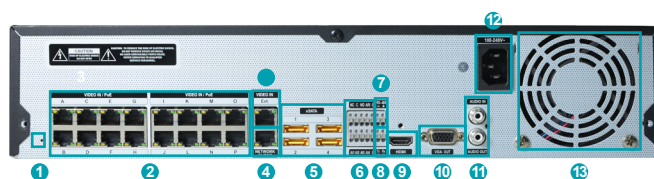

MÉRETEK

(Unit - mm)

1 Gyári beállítások visszaállítása gomb	7 RS-485 Port	● Ventilátor
2 Video BE / PoE Port	8 RS-232 Port	
3 Video BE / Ext. Port	9 HDMI Ki Port	
4 Hálózati port	10 VGA Ki Port	
5 eSATA Port	11 Audio Ports	
6 Riasztási kapcsolat port	12 Bekapcsolás Port	

KIEGÉSZÍTŐK (OPCIONÁLIS)